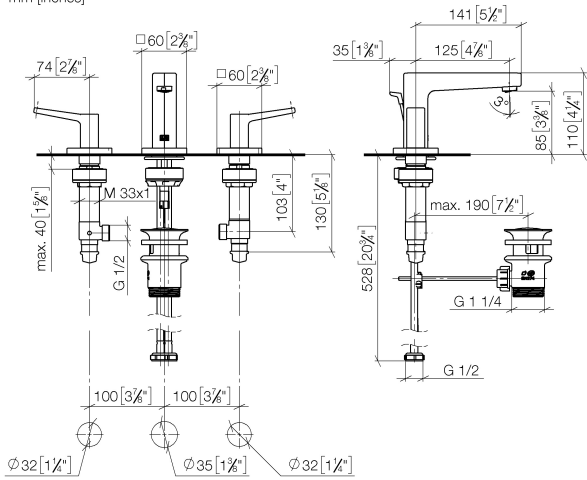

DORNBRACHT YARRE Batería americana de lavabo con válvula automática - Cromo

20 713 832

- Saliente 125 mm
- Aireador redondo
- Altura máxima del conjunto 100 mm
- Altura hasta el aireador 85 mm
- Diámetro del orificio válvula lateral 32 mm
- Diámetro del orificio caño 35 mm
- Roseta 60 x 60 mm
- 2x Latiguillo de presión M 8 x 1 enroscado, estanqueidad probada
- Caudal máx. 6,8 l/min

Cromo

20 713 832-00

Soft Black

20 713 832-69

DORNBRAUCHT YARRE Batería americana de lavabo con válvula automática - Cromo

20 713 832
mm [inches]

Diagrama de flujo

Certificado

WRAS_2310319. AbP_10169. ACS_23 ACC NY 501.

DORNBRAUCHT YARRE Batería americana de lavabo con válvula automática - Cromo

20 713 832

Lista de piezas de recambios

Nº	Número de artículo	Denominación	Cantidad de montaje	Plazo de entrega
1	90 20 83 069 00-00	manilla (hot)	1	-
	Ya no se puede pedir el repuesto, solicite el artículo de repuesto.			
2	90 30 11 301 00 90	juego de fijación	2	-
	Ya no se puede pedir el repuesto, solicite el artículo de repuesto.			
3	90 17 11 061 00 90	pieza lateral	1	-
	Ya no se puede pedir el repuesto, solicite el artículo de repuesto.			
4	90 19 83 019 00-00	caño	1	-
	Ya no se puede pedir el repuesto, solicite el artículo de repuesto.			
5	90 30 04 114 00 90	manguera	1	-
	Ya no se puede pedir el repuesto, solicite el artículo de repuesto.			
6	90 30 11 309 01 90	elemento insertable	1	-
	Ya no se puede pedir el repuesto, solicite el artículo de repuesto.			
7	90 30 11 309 00 90	juego de fijación	1	-
	Ya no se puede pedir el repuesto, solicite el artículo de repuesto.			
8	90 20 83 070 00-00	manilla (cold)	1	-
	Ya no se puede pedir el repuesto, solicite el artículo de repuesto.			
9	90 17 11 060 00 90	pieza lateral	1	-
	Ya no se puede pedir el repuesto, solicite el artículo de repuesto.			
10	90 11 01 200 00-00	juego de evacuación	1	2